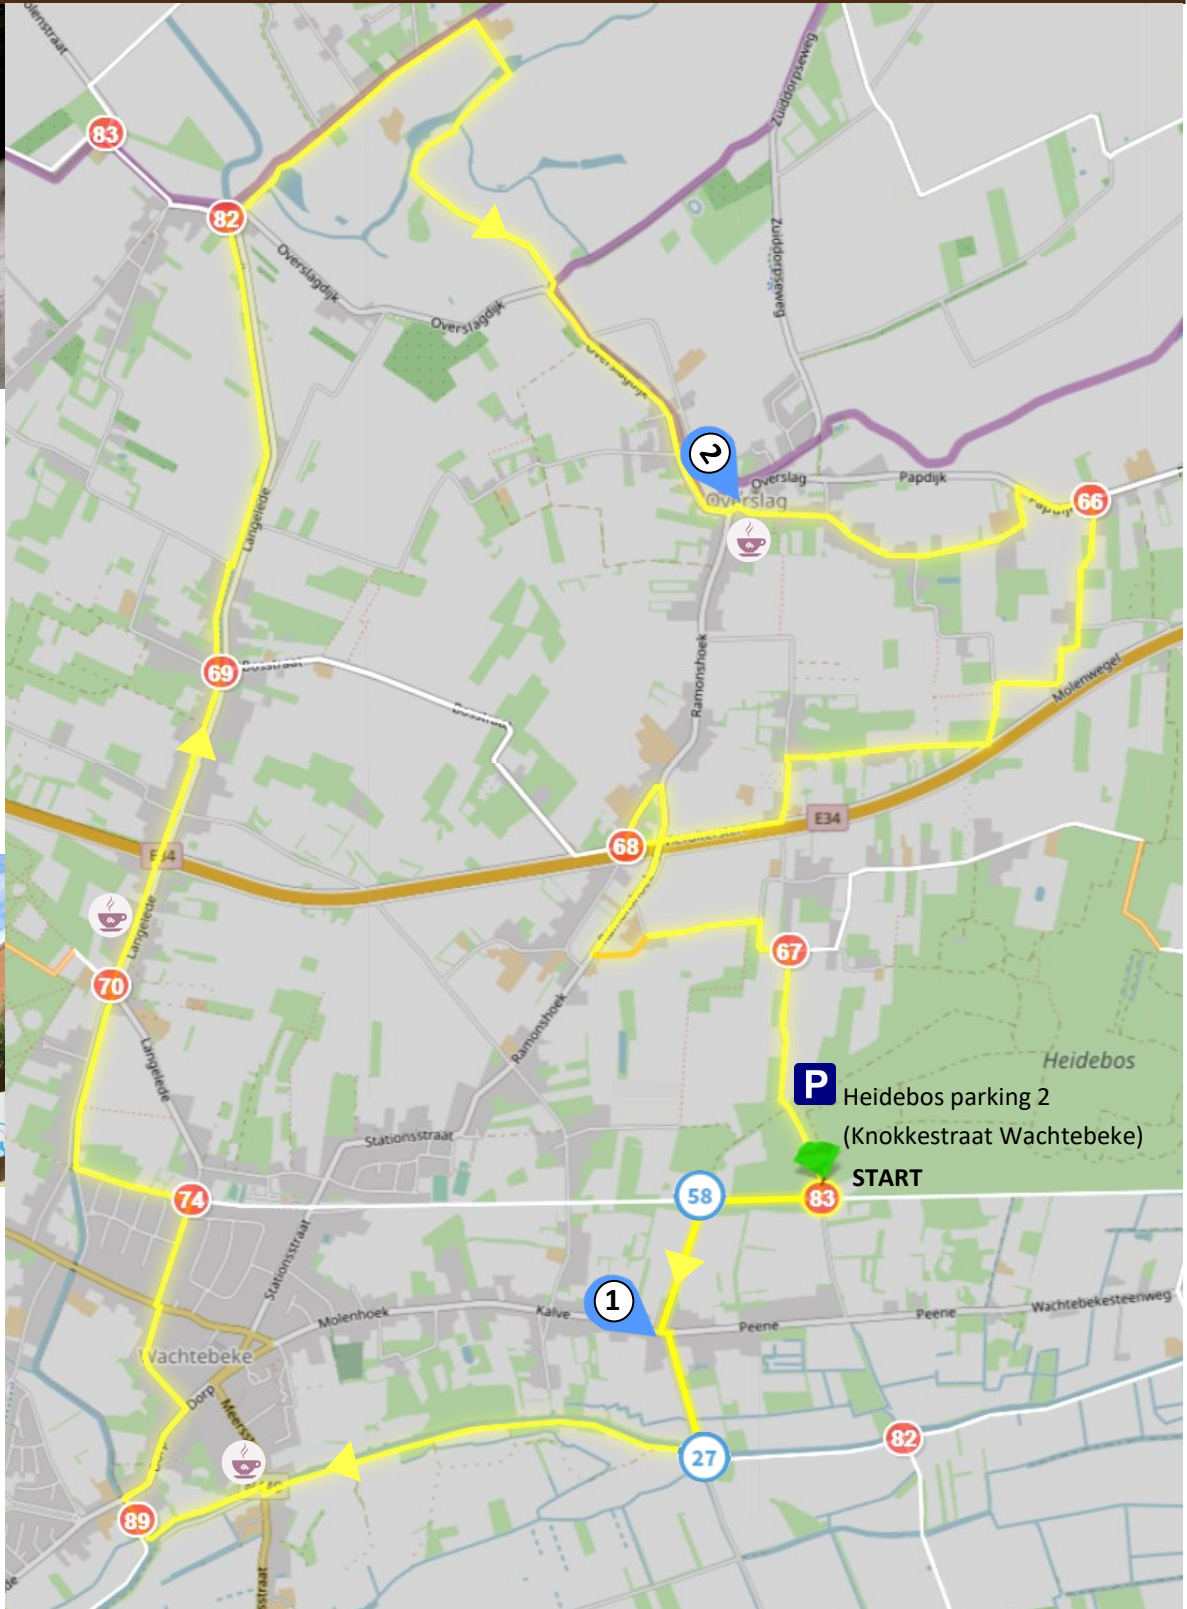

KORTE ROUTE (23 km):

fietsroute langs 2 locaties, waarvan 1 locatie met 2 exposanten.

OPGELET:

Deze route is een combinatie van fiets- en wandelknooppunten: Na fietsknooppunt 83 volg je 2 knooppunten van het wandelnetwerk, dit zijn de blauwe nummers op de kaart hieronder. Daarna sluit je weer gewoon aan op het fietsnetwerk.

Foto: weinstock via Pixabay

LOCATIE 1

VAN WOL TOT DRAAD

Spinnen, weven, vilten

+
HANDGEMAAKTE
ACCESSOIRES
macramé plantenhangers
en epoxy juwelen
Kalve 75

9185 Wachtebeke

LOCATIE 2

KERK OVERSLAG

Brouwerij Broers:
ambachtelijke bieren -
deze locatie verkoopt ook
drankjes

Overslag 39

9185 Wachtebeke

www.brouwerijbroers.be

: Fietsroute

: Onverhard stuk fietsroute

: Café of restaurant